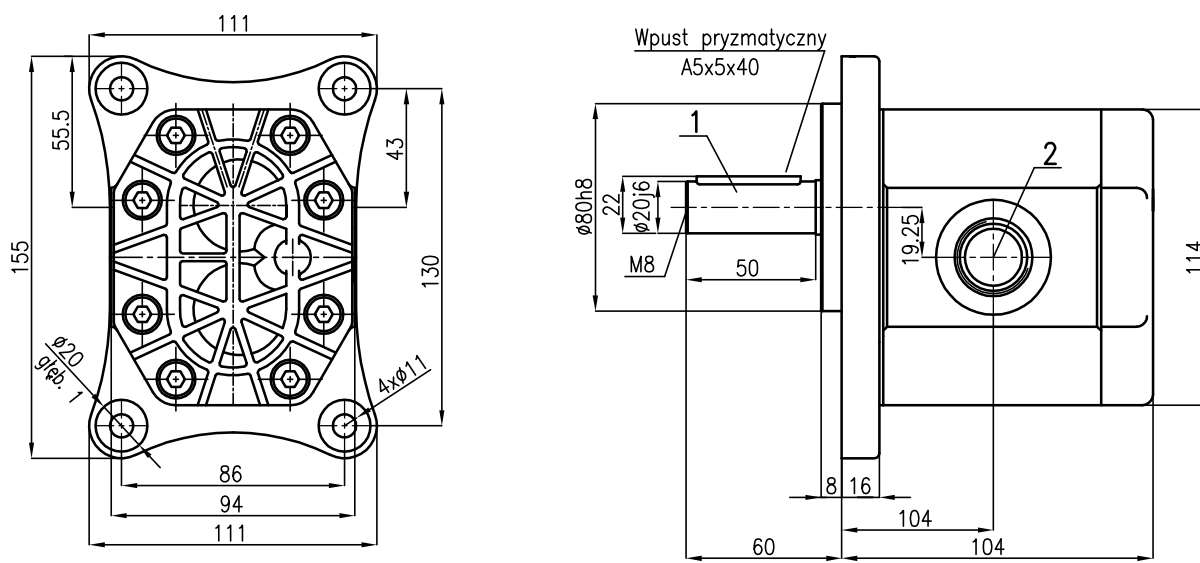

## Wymiary gabarytowe pompy PZ2-KZ-25

- 1 - czop walcowy
- 2 - gniazda gwintowe 2xM27x2A