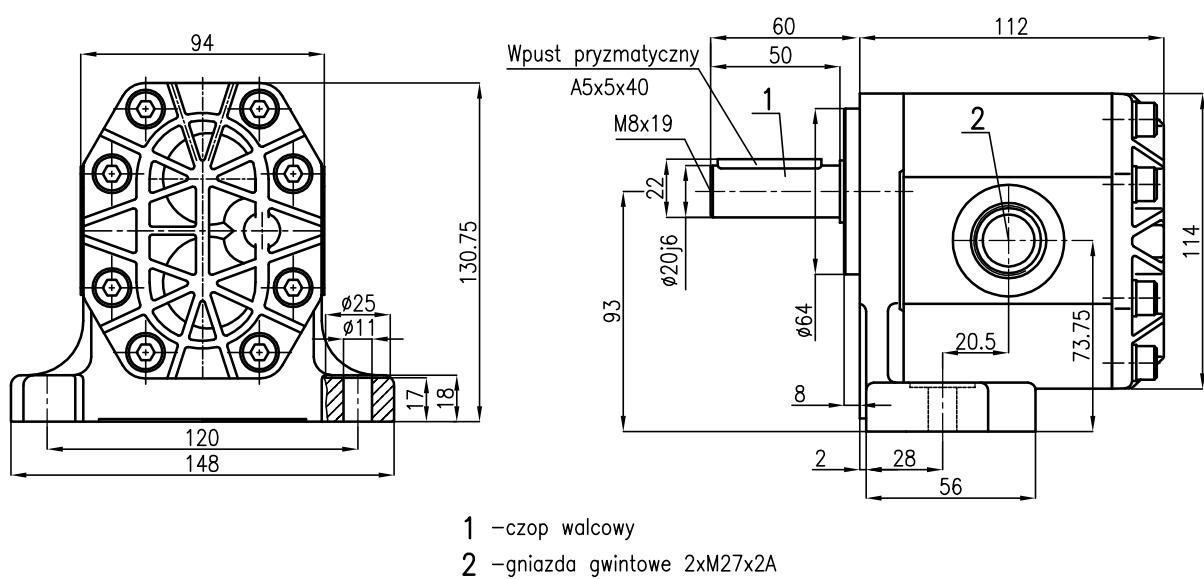

## Wymiary gabarytowe pompy PZ2-AZ-25

- 1 - czop walcowy
- 2 - gniazda gwintowe 2xM27x2A